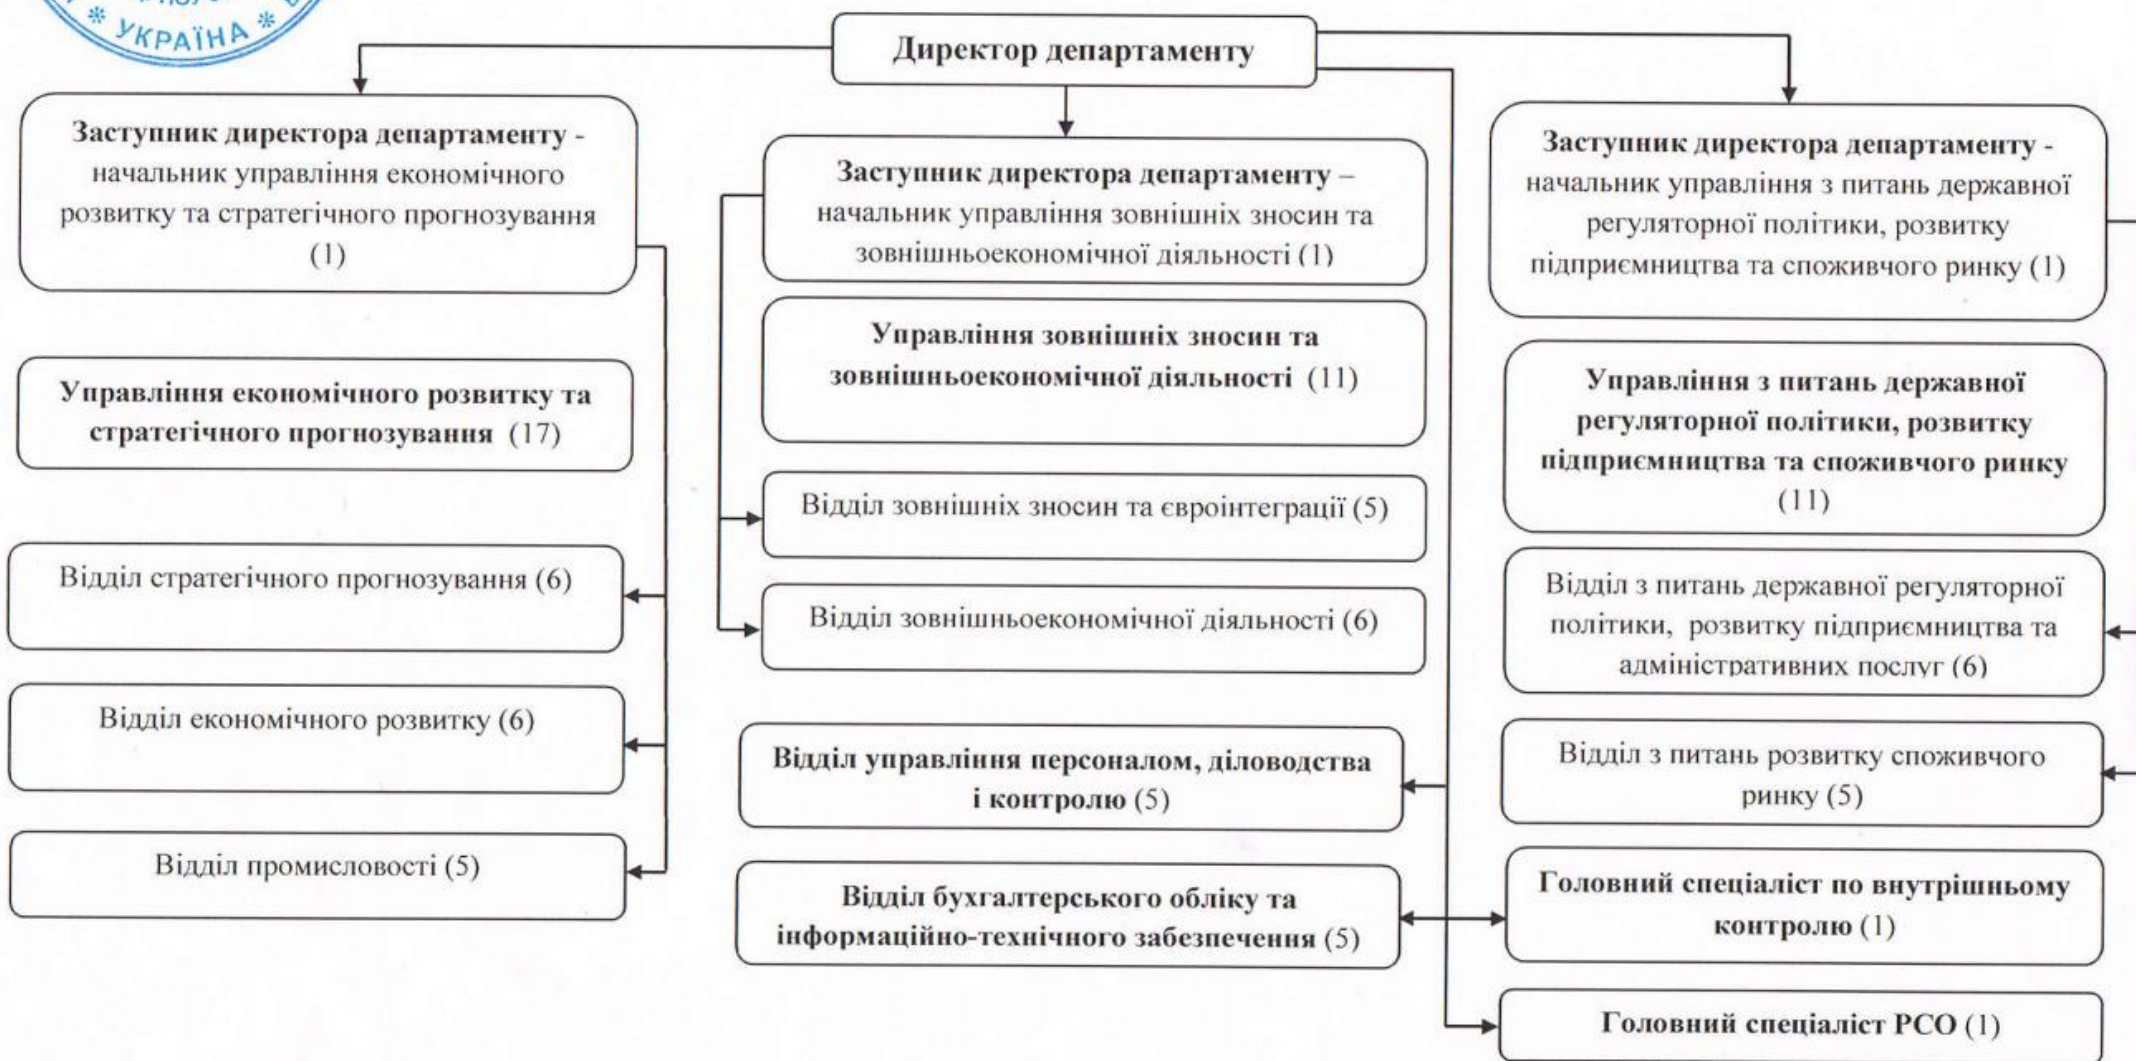

Погоджую
Заступник Голови
облдержадміністрації

С.ЛОБАНОВА

СТРУКТУРА

департаменту економічного розвитку, торгівлі та промисловості Кіровоградської облдержадміністрації

(55 штатних одиниць)

Директор департаменту економічного розвитку,
торгівлі та промисловості облдержадміністрації