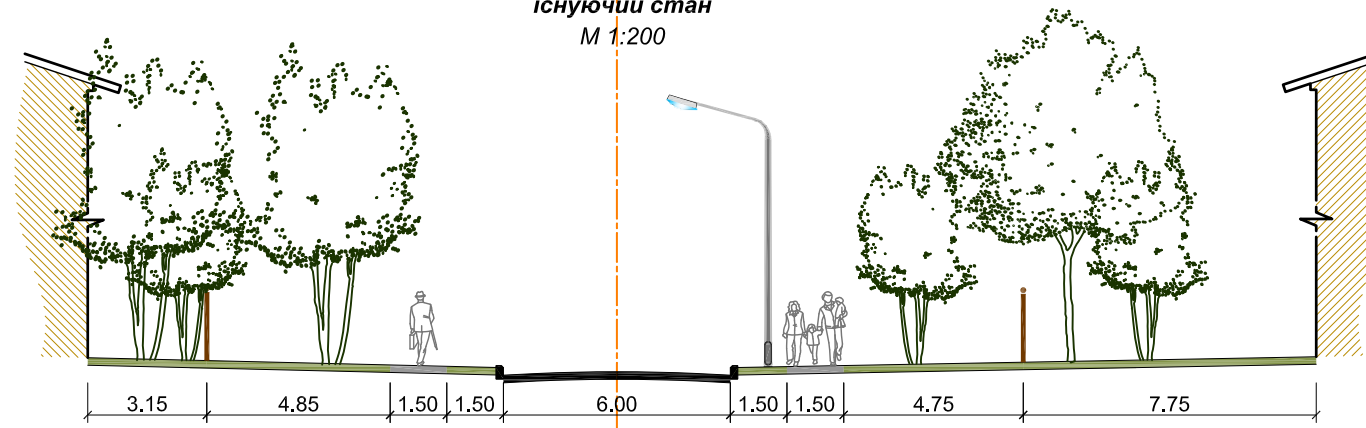

**вул. Проектна-1
(пробивка вул. Воїнів Інтернаціоналістів)**

*проектний етап
М 1:200*

вул. Г. Костюк
існуючий стан
М 1:200

вул. Г. Костюк
проектний етап
М 1:200

вул. Червонохутірська

існуючий стан

М 1:200

вул. Червонохутірська

проектний етап

М 1:200

вул. Франка
існуючий стан
М 1:200

вул. Франка
проектний етап
М 1:200