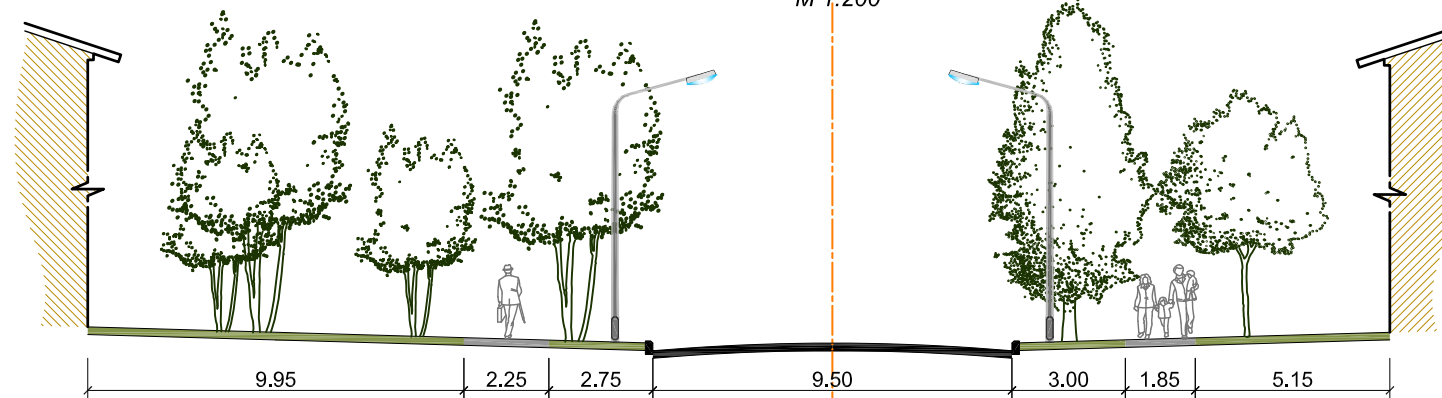

вул. Шевченка

існуючий стан

М 1:200

вул. Шевченка

проектний етап

М 1:200

**вул. Проектна-1
(пробивка вул. Воїнів Інтернаціоналістів)**

*існуючий стан
М 1:200*

**вул. Проектна-1
(пробивка вул. Воїнів Інтернаціоналістів)**

*проектний етап
М 1:200*

вул. Г. Костюк
існуючий стан
М 1:200

вул. Г. Костюк
проектний етап
М 1:200

вул. Червонохутірська

існуючий стан

М 1:200

вул. Червонохутірська

проектний етап

М 1:200

вул. Франка
існуючий стан
М 1:200

вул. Франка
проектний етап
М 1:200