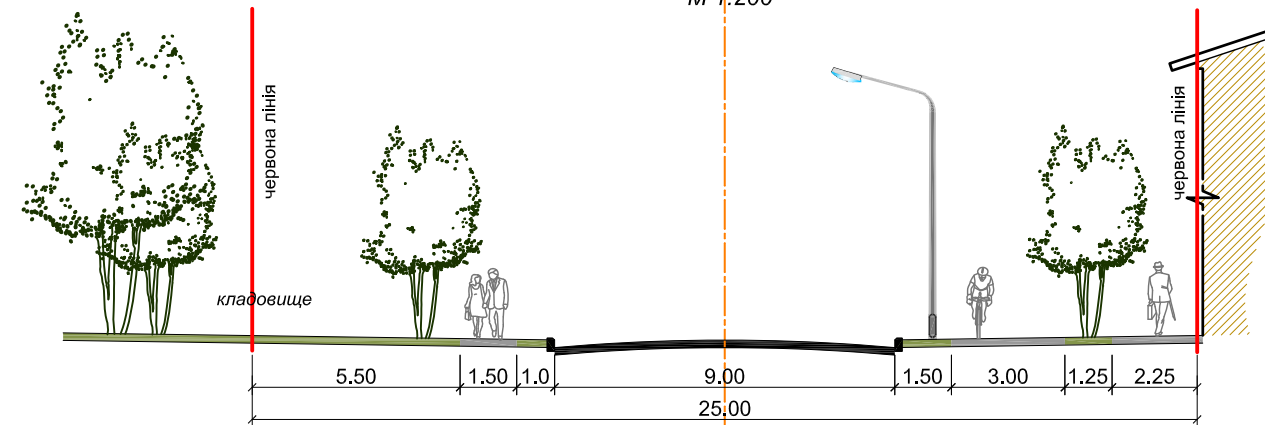

**вул. Проектна-1
(пробивка вул. Воїнів Інтернаціоналістів)**

*проектний етап
М 1:200*

вул. Г. Костюк
існуючий стан
М 1:200

вул. Г. Костюк
проектний етап
М 1:200

вул. Червонохутірська

існуючий стан

М 1:200

вул. Червонохутірська

проектний етап

М 1:200

вул. Франка
існуючий стан
М 1:200

вул. Франка
проектний етап
М 1:200