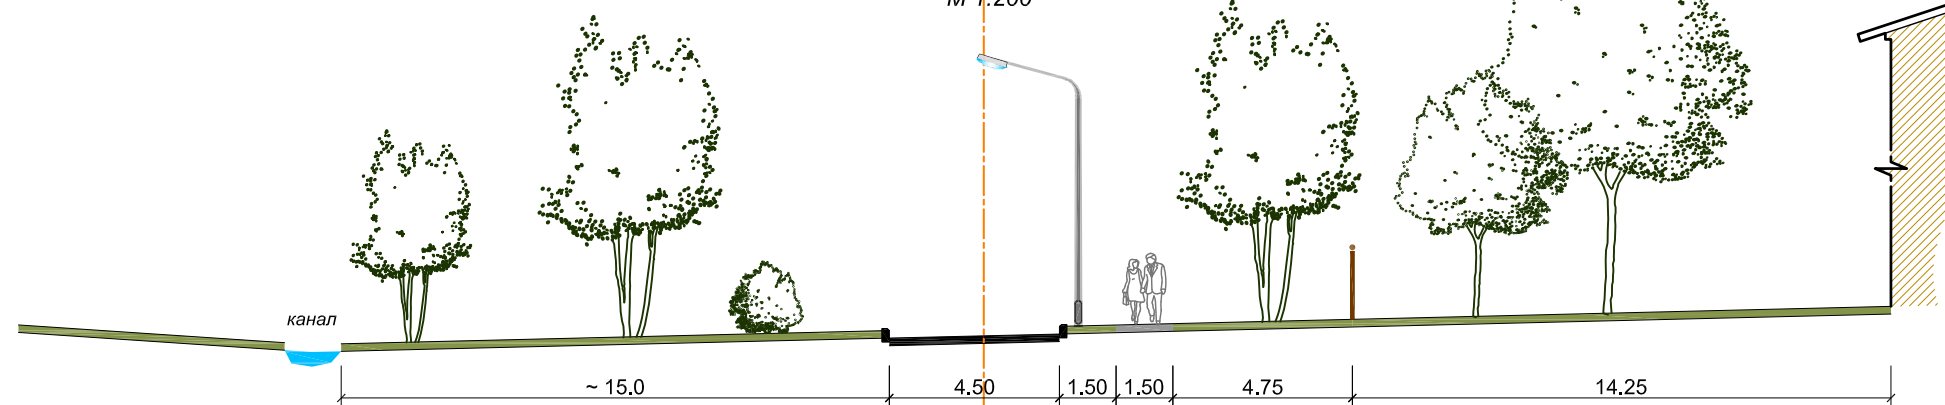

вул. Шевченка

існуючий стан

М 1:200

вул. Шевченка

проектний етап

М 1:200

**вул. Проектна-1
(пробивка вул. Воїнів Інтернаціоналістів)**

*існуючий стан
М 1:200*

**вул. Проектна-1
(пробивка вул. Воїнів Інтернаціоналістів)**

*проектний етап
М 1:200*

вул. Г. Костюк
існуючий стан
М 1:200

вул. Г. Костюк
проектний етап
М 1:200

вул. Червонохутірська

існуючий стан

М 1:200

вул. Червонохутірська

проектний етап

М 1:200

вул. Франка
існуючий стан
М 1:200

вул. Франка
проектний етап
М 1:200