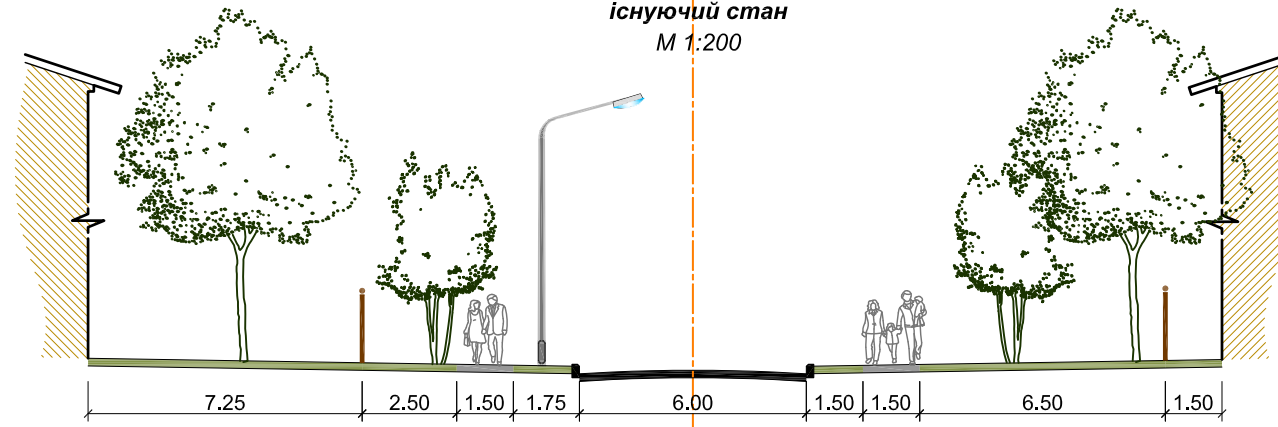

**вул. Проектна-1
(пробивка вул. Воїнів Інтернаціоналістів)**

*проектний етап
М 1:200*

вул. Г. Костюк
існуючий стан
М 1:200

вул. Г. Костюк
проектний етап
М 1:200

вул. Червонохутірська

існуючий стан

М 1:200

вул. Червонохутірська

проектний етап

М 1:200

вул. Франка
існуючий стан
М 1:200

вул. Франка
проектний етап
М 1:200