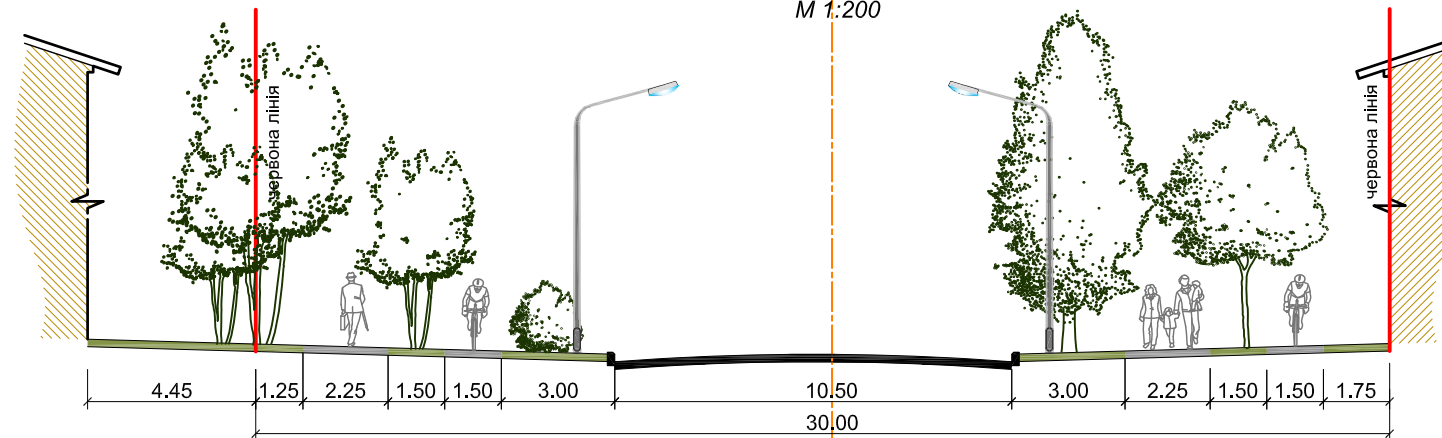

вул. Шевченка

існуючий стан

М 1:200

вул. Шевченка

проектний етап

М 1:200

**вул. Проектна-1
(пробивка вул. Воїнів Інтернаціоналістів)**

*існуючий стан
М 1:200*

проектний етап

М 1:200

вул. Франка
існуючий стан
М 1:200

вул. Франка
проектний етап
М 1:200