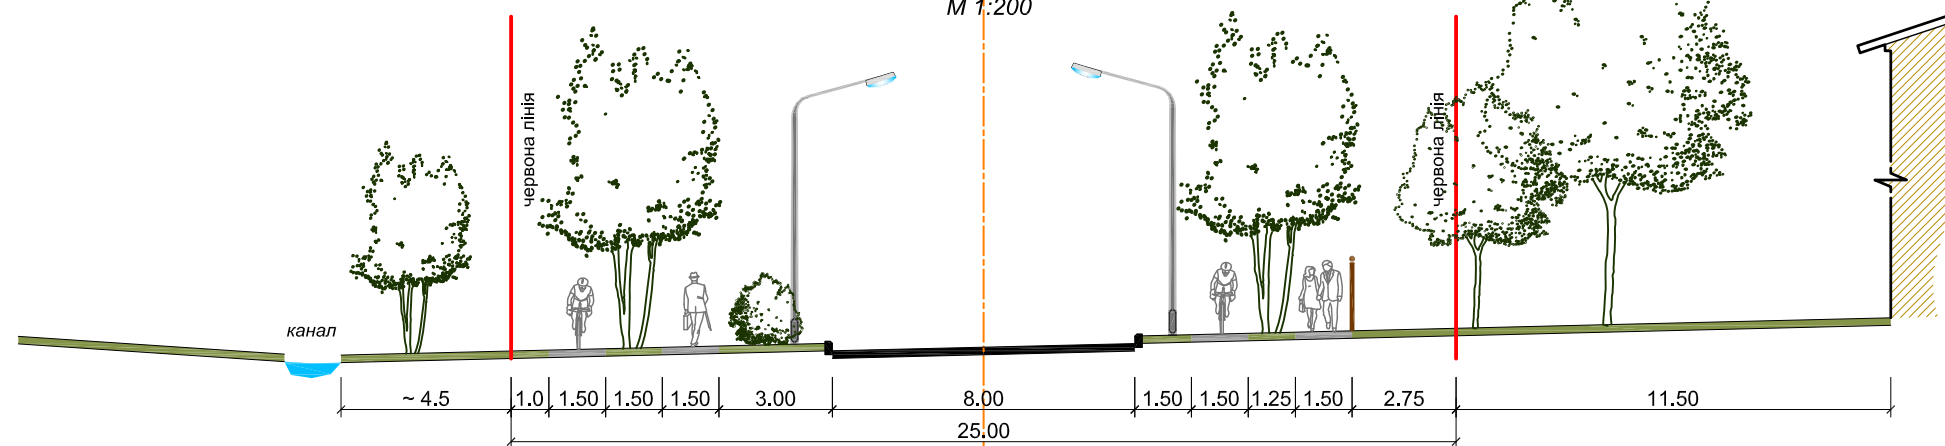

вул. Шевченка

існуючий стан

М 1:200

вул. Шевченка

проектний етап

М 1:200

**вул. Проектна-1
(пробивка вул. Воїнів Інтернаціоналістів)**

*існуючий стан
М 1:200*

**вул. Проектна-1
(пробивка вул. Воїнів Інтернаціоналістів)**

*проектний етап
М 1:200*

вул. Г. Костюк
існуючий стан
М 1:200

вул. Г. Костюк
проектний етап
М 1:200

вул. Червонохутірська

існуючий стан

М 1:200

вул. Червонохутірська

проектний етап

М 1:200

вул. Франка
існуючий стан
М 1:200

вул. Франка
проектний етап
М 1:200