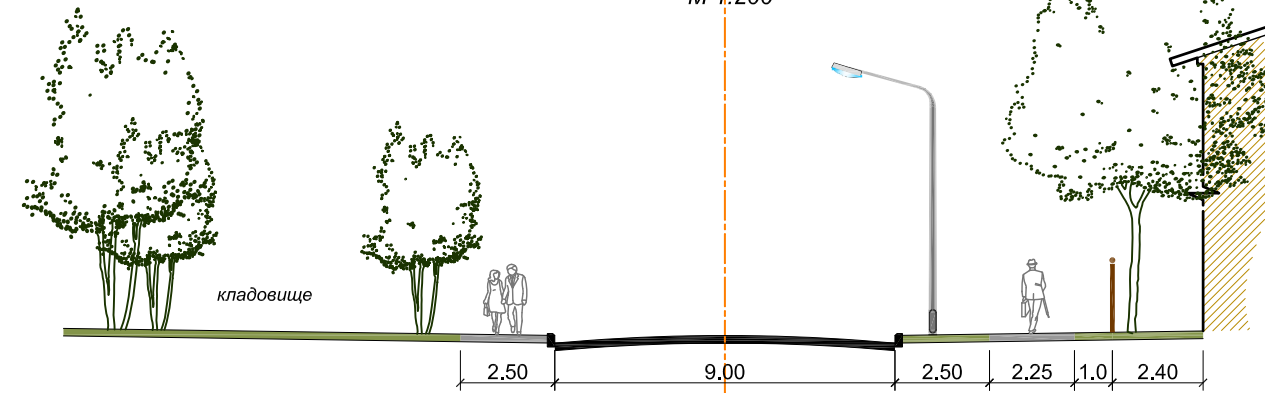

вул. Шевченка

існуючий стан

М 1:200

вул. Шевченка

проектний етап

М 1:200

**вул. Проектна-1
(пробивка вул. Воїнів Інтернаціоналістів)**

*існуючий стан
М 1:200*

**вул. Проектна-1
(пробивка вул. Воїнів Інтернаціоналістів)**

*проектний етап
М 1:200*

вул. Г. Костюк
існуючий стан
М 1:200

вул. Г. Костюк
проектний етап
М 1:200

вул. Червонохутірська

існуючий стан

М 1:200

вул. Червонохутірська

проектний етап

М 1:200

вул. Франка
існуючий стан
М 1:200

вул. Франка
проектний етап
М 1:200