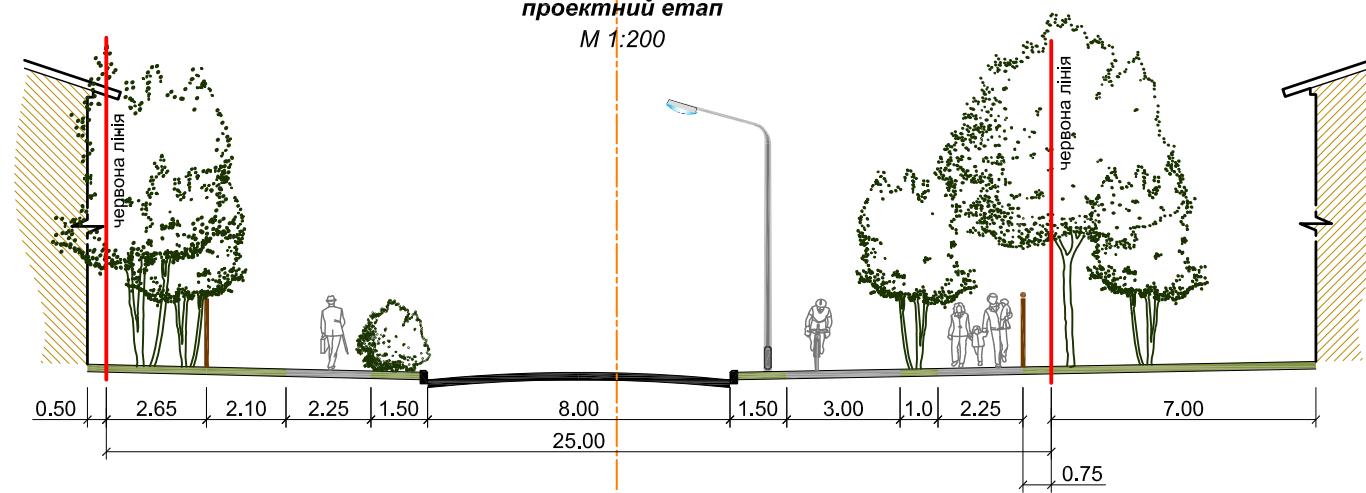

**вул. Проектна-1
(пробивка вул. Воїнів Інтернаціоналістів)**

*проектний етап
М 1:200*

вул. Г. Костюк
існуючий стан
М 1:200

вул. Г. Костюк
проектний етап
М 1:200

вул. Червонохутірська

існуючий стан

М 1:200

вул. Червонохутірська

проектний етап

М 1:200

вул. Франка
існуючий стан
М 1:200

вул. Франка
проектний етап
М 1:200